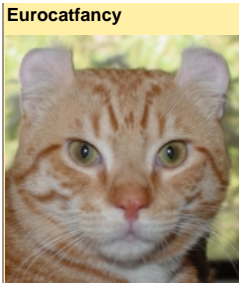

♀	♂	schwarz	Bicolor	chocolate	Bicolor	cinnamon	Bicolor	blau	Bicolor	lilac	Bicolor	fawn	Bicolor	rot	Bicolor	creme	Bicolor		
Eurocatfancy	cinnamon		schwarz	schwarz Bicolor	chocolate	chocolate Bicolor	cinnamon	cinnamon Bicolor	schwarz	schwarz Bicolor	chocolate	chocolate Bicolor	cinnamon	cinnamon Bicolor	♂schwarz	♂schwarz Bicolor	♂schwarz	♂schwarz Bicolor		
			schwarz	schwarz	chocolate	chocolate	cinnamon	cinnamon	schwarz	schwarz	chocolate	chocolate	cinnamon	cinnamon	♀schwarz schildpatt	schwarz	♀schwarz schildpatt	♀schwarz schildpatt	♀schwarz schildpatt Bicolor	
Bicolor	cinnamon		schwarz Bicolor	schwarz Van	chocolate Bicolor	chocolate Van	cinnamon Bicolor	cinnamon Van	schwarz Bicolor	schwarz Van	chocolate Bicolor	chocolate Van	cinnamon Bicolor	cinnamon Van	♂schwarz Van	♂schwarz Bicolor	♂schwarz Bicolor	♂schwarz Van		
			schwarz	schwarz Bicolor	chocolate	chocolate Bicolor	cinnamon	cinnamon Bicolor	schwarz	schwarz Bicolor	chocolate	chocolate Bicolor	cinnamon	cinnamon Bicolor	schwarz Bicolor	schwarz	♀schwarz schildpatt Bicolor	♀schwarz schildpatt Van	♀schwarz schildpatt Bicolor	♀schwarz schildpatt Van
			2)	2)	2)	2)			2)	2)	2)	2)			2)	2)	2)	2)		
Bicolor	blau		schwarz	schwarz Bicolor	schwarz	schwarz Bicolor	schwarz	schwarz Bicolor	blau	blau Bicolor	blau	blau Bicolor	blau	blau Bicolor	♂schwarz	♂schwarz Bicolor	♂blau	♂blau Bicolor		
			schwarz	schwarz	schwarz	schwarz	schwarz	schwarz	blau	blau	blau	blau	blau	blau	♀schwarz schildpatt	schwarz	♀schwarz schildpatt Bicolor	♀blaucreme	♀blaucreme Bicolor	
Bicolor	blau		schwarz Bicolor	schwarz Van	schwarz Bicolor	schwarz Van	schwarz Bicolor	schwarz Van	blau Bicolor	blau Van	blau Bicolor	blau Van	blau Bicolor	blau Van	♂schwarz Bicolor	♂schwarz Van	♂blau Bicolor	♂blau Van		
			schwarz	schwarz Bicolor	schwarz	schwarz Bicolor	schwarz	schwarz Bicolor	blau	blau Bicolor	blau	blau Bicolor	blau	blau Bicolor	schwarz	schwarz Bicolor	blau	blau Bicolor		
				1)	1)	2)	2)			1)	1)	2)	2)	♀schwarz schildpatt Bicolor	♀schwarz schildpatt Van	♀blaucreme Bicolor	♀blaucreme Van			
Bicolor	lilac		schwarz	schwarz Bicolor	chocolate	chocolate Bicolor	chocolate	chocolate Bicolor	blau	blau Bicolor	lilac	lilac Bicolor	lilac	lilac Bicolor	♂schwarz	♂schwarz Bicolor	♂blau	♂blau Bicolor		
			schwarz	schwarz	chocolate	chocolate	chocolate	chocolate	blau	blau	lilac	lilac	lilac	lilac	♀schwarz schildpatt	♀schwarz schildpatt Bicolor	♀blaucreme	♀blaucreme Bicolor		
Bicolor	lilac		schwarz Bicolor	schwarz Van	chocolate Bicolor	chocolate Van	chocolate Bicolor	chocolate Van	blau Bicolor	blau Van	lilac Bicolor	lilac Van	lilac Bicolor	lilac Van	♂schwarz Bicolor	♂schwarz Van	♂blau Bicolor	♂blau Van		
			schwarz	schwarz Bicolor	chocolate	chocolate Bicolor	chocolate	chocolate Bicolor	blau	blau Bicolor	lilac	lilac Bicolor	lilac	lilac Bicolor	schwarz	schwarz Bicolor	blau	blau Bicolor		
			1)	1)			2)	2)	1)	1)			2)	2)	♀schwarz schildpatt Bicolor	♀schwarz schildpatt Van	♀blaucreme Bicolor	♀blaucreme Van		
															schwarz schildpatt	schwarz schildpatt Bicolor	blaucreme	blaucreme Bicolor		
			1)	1)			2)	2)	1)	1)			2)	2)	1)	1)	1)	1)